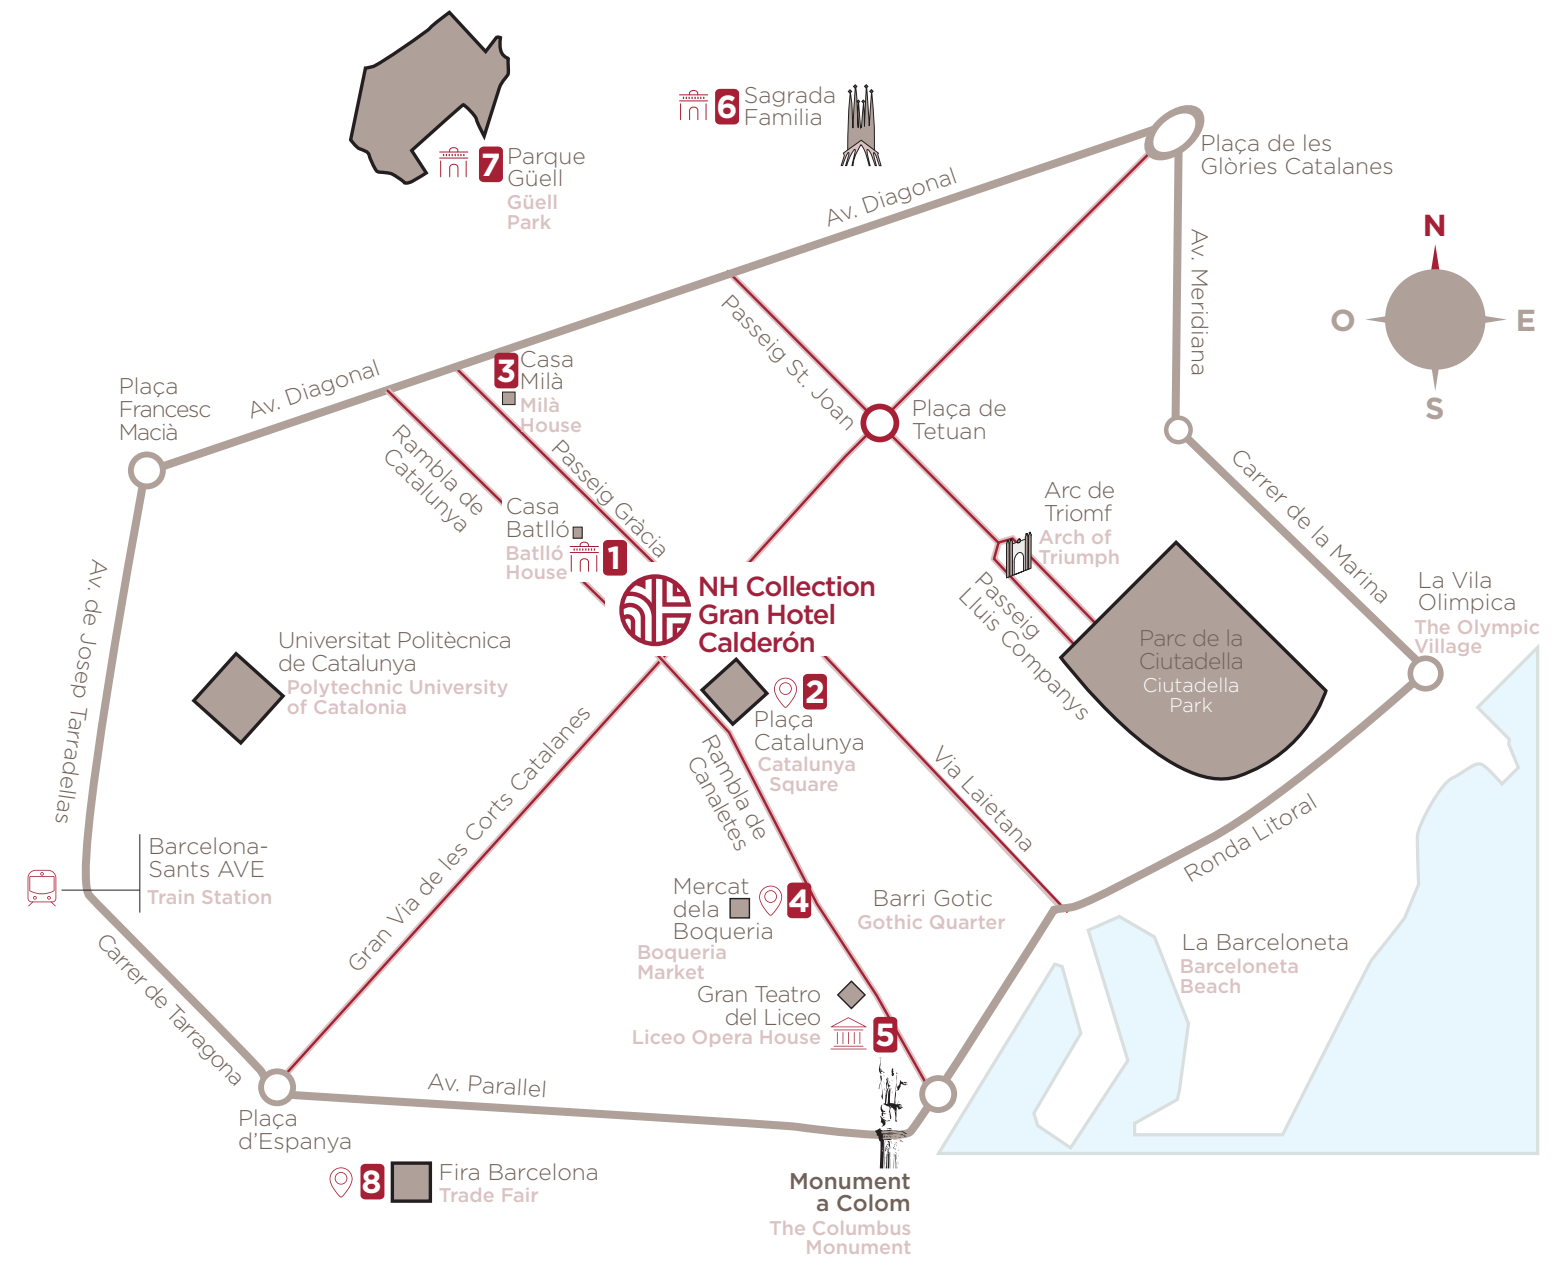

Este renovado y emblemático hotel de 5 estrellas está ubicado en pleno centro de la ciudad, en la prestigiosa Rambla de Cataluña, a tan solo 100 metros del Paseo de Gracia donde se concentra el lujo y el glamour con las tiendas más exclusivas de la ciudad.

It also forms part of the history of Barcelona because the current king, Don Felipe VI, spent the night there before proudly bearing the Spanish flag in the 1992 Olympics.

CITY VIEWS FROM THE HOTEL

LA SAGRADA FAMILIA DE GAUDÍ • GAUDÍ'S SAGRADA FAMILIA

LA CASA BATLLÓ DE GAUDÍ • GAUDÍ'S BATLLÓ HOUSE

- | | |
|--|---|
|  1 Casa Batlló (Gaudí) - 400 m |  5 Gran Teatre del Liceo - 1,2 Km |
|  2 Plaza de Cataluña - 400 m |  6 Sagrada Família (Gaudí) - 2 Km |
|  3 La Pedrera (Gaudí) - 850 m |  7 Parque Güell (Gaudí) - 4 Km |
|  4 Mercado de la Boqueria - 1 Km |  8 Fira Barcelona - 5 Km |